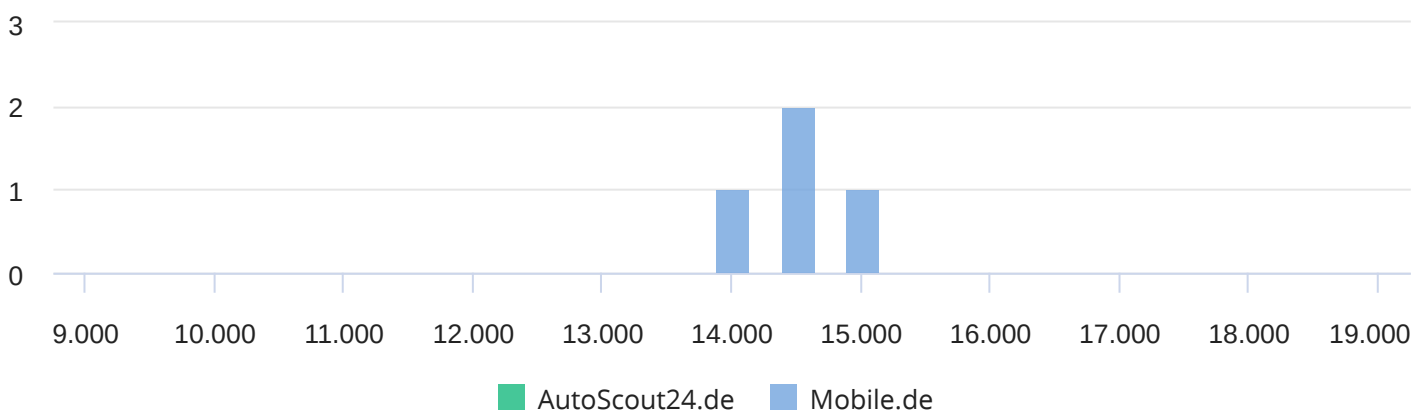

Marktanalyse Nr. 1.003.859

Suchanfrage

Fahrzeugtyp	Kraftrad	Anfragedatum	16.11.2023 10:26
Hersteller	Yamaha	Erstzulassung	05/2022 (05/2022 - 10/2023)
Haupttyp	TMAX 560 (2020->) TMAX 560	Laufleistung	1.656 Km (0 - 15.000)
Aufbau	Sonstige	Region	Bundesweit (63065)
Anzahl Türen	0	Land	Deutschland
Motor	35 kW	Unfallfahrzeuge	Nicht anzeigen
Kraftstoff	Superbenzin	Angebote	Händler- und Privatangebote
Getriebe	Sonstige		

ABS

Der Durchschnittswert liegt bei

14.400,- EUR

Der WinValue Marktwert Korridor der gefundenen Fahrzeuge liegt im Bereich von **14.300,- bis 14.650,- EUR**

Preisverteilung

Statistische Auswertung

Wertangaben in EUR

35 kW 02/2023 02/2024 760 Km

Benzin Roller/Scooter Automatik

★ ★ ★ ☆ ☆