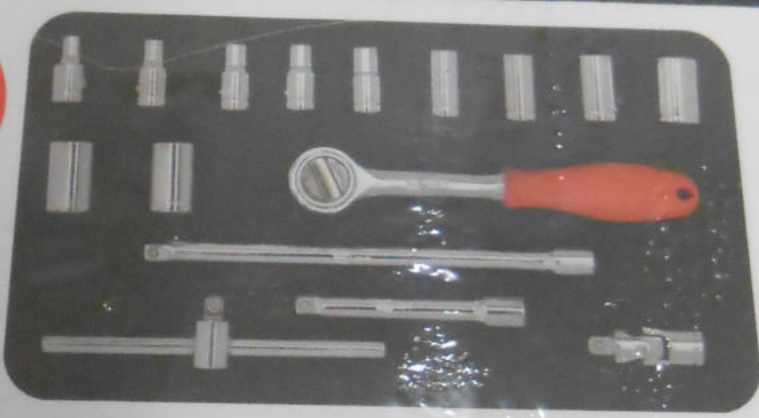

EU Emil Lux GmbH & Co. KG
Emil-Lux-Str. 1, D-42099 Wermelskirchen
4 007873 979699

2023.11.20

PD Zwickau, KPI
D 2 / K 22
VNr:
Aus. Nr. 58

besser sparen

Steckschlüsselsatz 17-teilig

6,3 mm (1/4")

- 4; 5; 5,5; 6; 7; 8;
9; 10; 11; 12; 13 mm