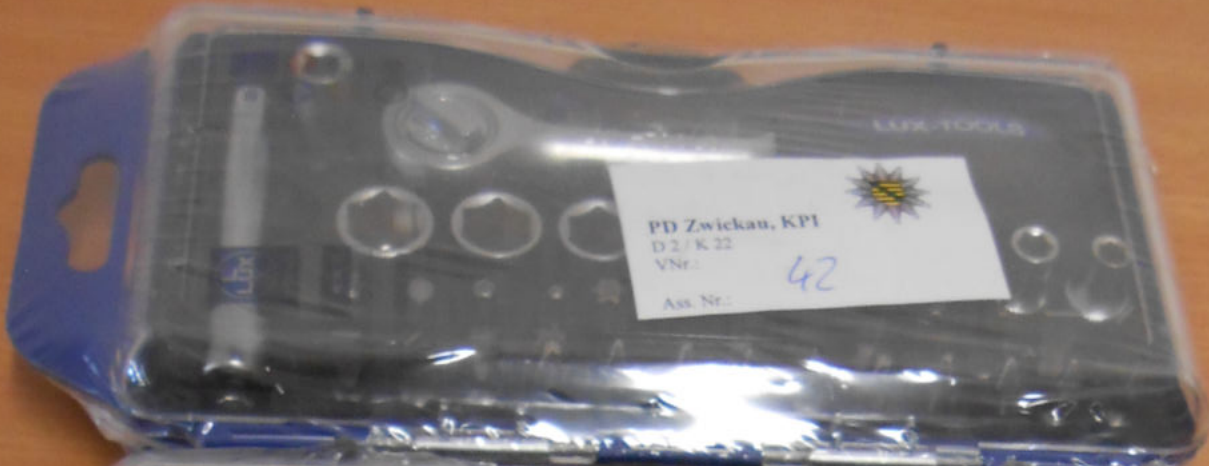

PD Zwickau, KPI
D 2 / K 22
VNr.: 42
Ass. Nr.: