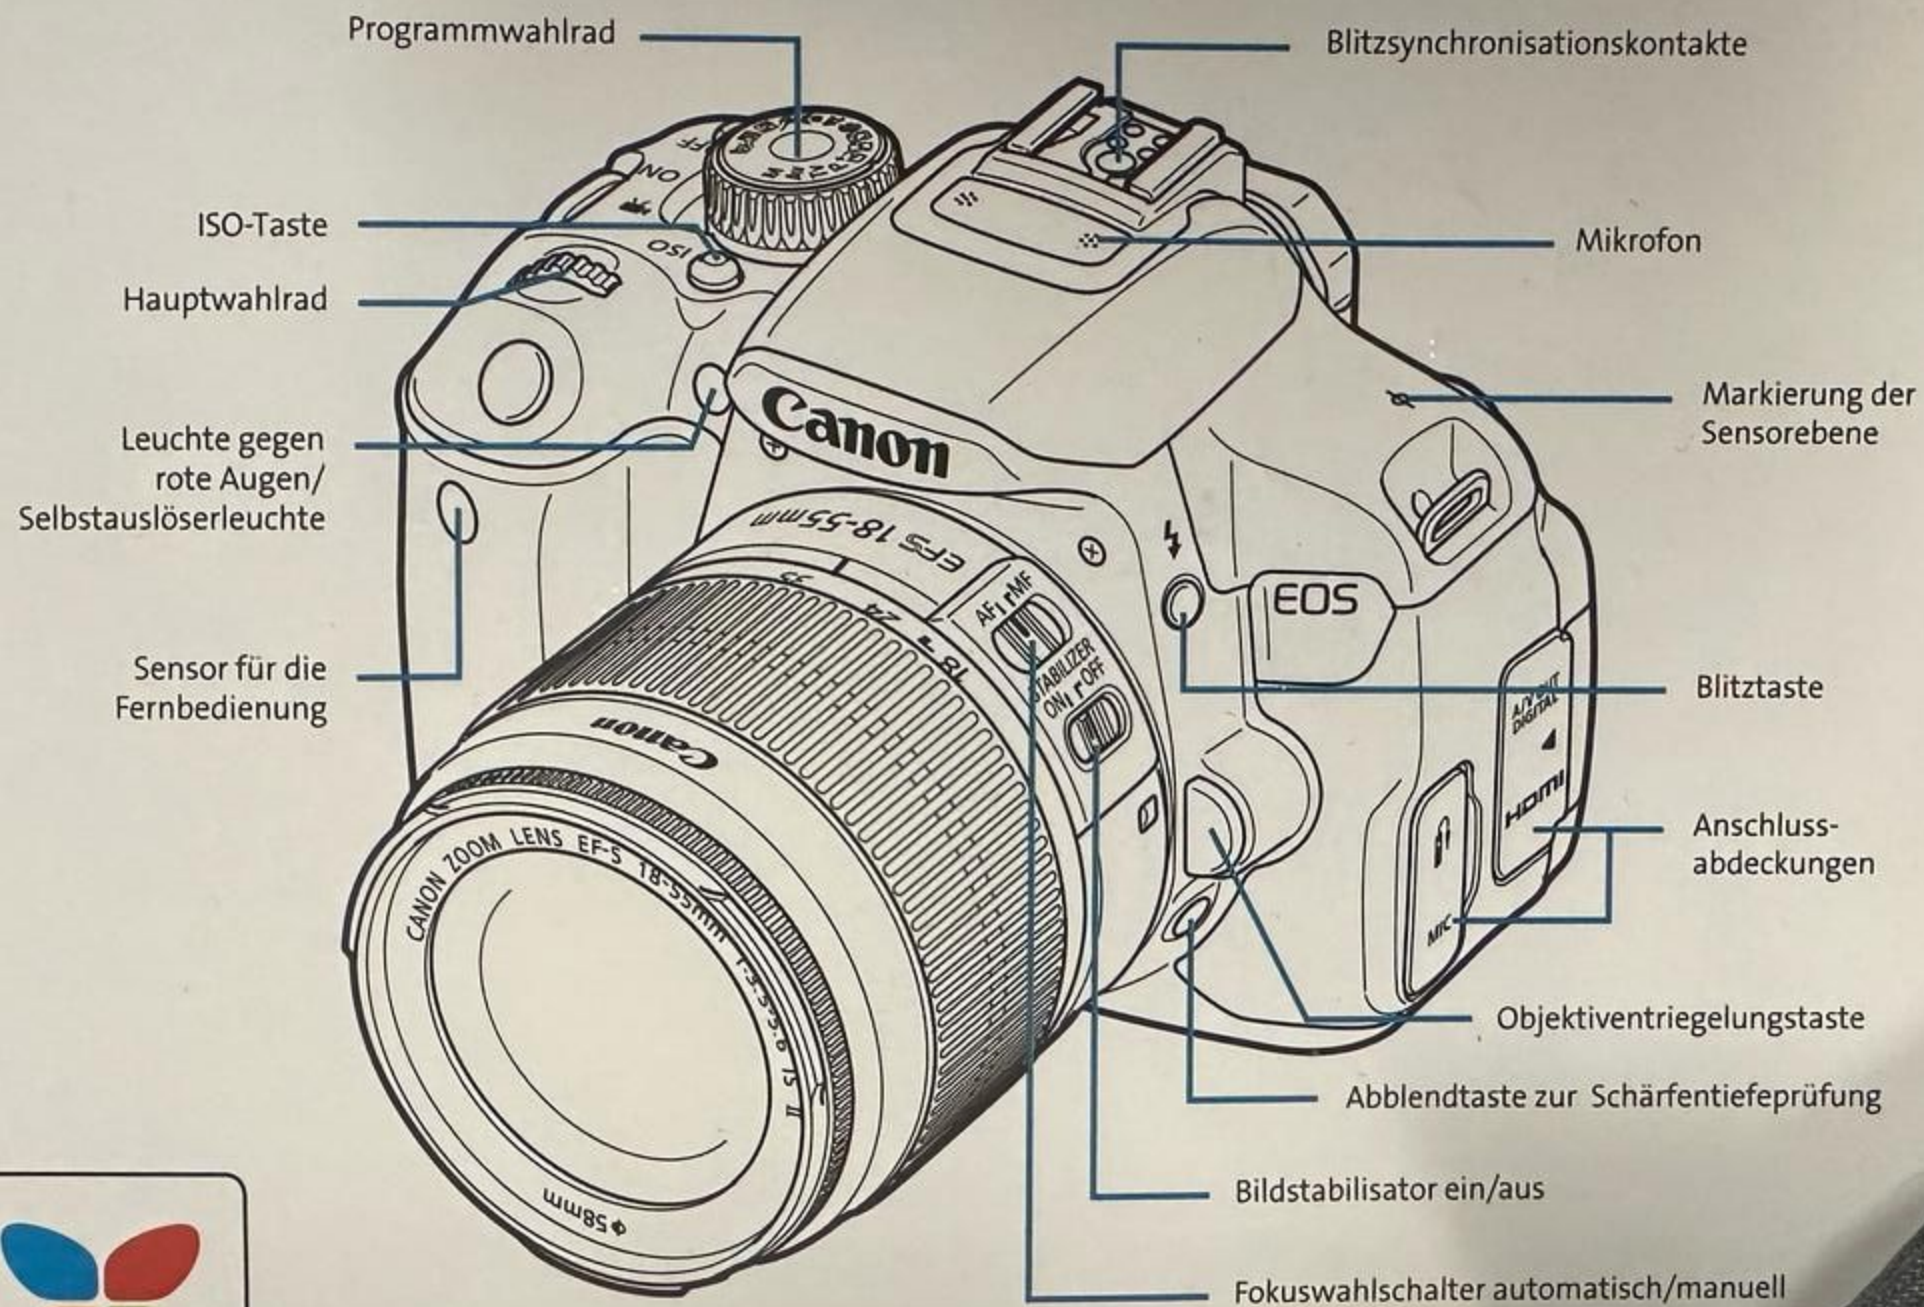

LENS EF 35-80mm 1:4-5.6 III

CANON INC.

ø 52mm

ZOOM

CANON

»Spickzettel« | Canon EOS 650 D

Vierfarben

RC-6